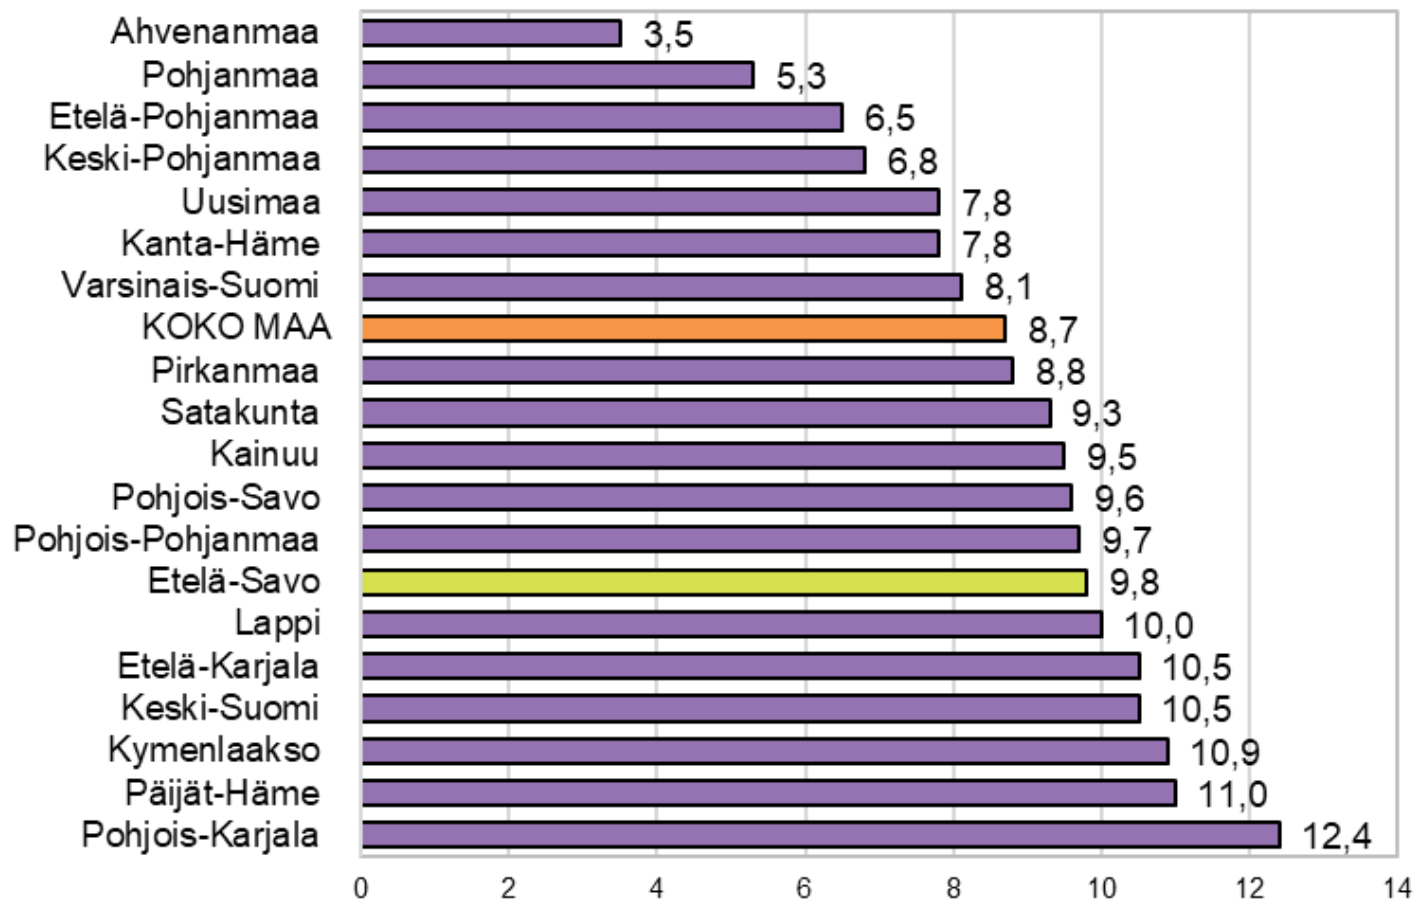

# Työttömyysaste maakunnittain 30.11.2019

# Työttömien työnhakijoiden osuus työvoimasta ELY-keskuksittain

TEM Työnvälitystilasto / Työ- ja elinkeinoministeriö, Työnvälitystilasto

Lähde: TEM, Työllisyyskatsaus Marraskuu 2019 (<https://tem.fi/tyollisyyskatsaus>)